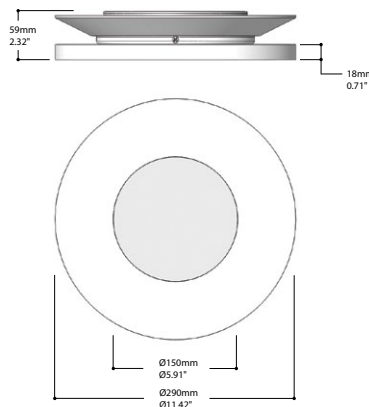

Corona round 290

code	colour	W	lamp flux(lm)	K	CRI
21.305	black	17.5	960	3000	>80
21.308	black	28	1800	3000	>80
Including integral LED driver					
Standard dimmable 1-10V					

applications:

- ▷ reception areas
- ▷ stairways and corridors
- ▷ schools
- ▷ elderly care / health care centres
- ▷ hospitality
- ▷ clean rooms

toepassingen:

- ▷ receptie- en ontvangstruimtes
- ▷ trappenhuizen en gangen
- ▷ scholen
- ▷ ouderen zorg / zorgcentra
- ▷ horeca
- ▷ clean rooms