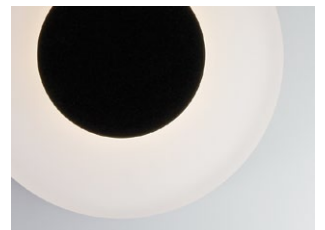

Corona is een uniek en innovatief verlichtingsconcept met LEDs. Het armatuur is geschikt voor wand en plafondbevestiging. Licht van een high power LED array in het centrum van een discvormige acrylaat diffuser creëert een optisch verlichtingseffect gerealiseerd door lichtgeleiding, reflectie en diffusie, wat de disc gelijkmatig over het oppervlakte laat oplichten. De verlichte oppervlaktes zijn de onderzijde en de omtrek van de disc, wat resulteert in een effectieve directe verlichting met aan de achterzijde op de muur of het plafond een decoratief strijklicht. Het warm witte licht (3000K) heeft een uitstekende kleurweergave met een index van RA >80. Door het gebruik van de massieve acrylaat diffuser en de aluminium basis, beschikt Corona over een slagvastheid van IK 06. Het armatuur is daardoor bijzonder geschikt voor trappenhuizen en gangen in scholen en openbare ruimtes.

Design: Philip Feenstra, 2011

Atomis B.V.
Jadelaan 33
2132 XX Hoofddorp
The Netherlands

T + 31 (0)23 554 09 20
F + 31 (0)23 554 09 21
E info@atomis.nl
W www.atomis.nl