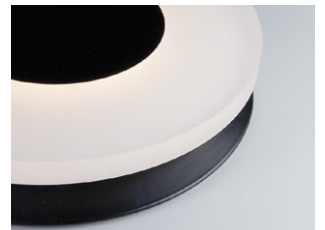

Corona is een uniek en innovatief verlichtingsconcept met LEDs. Het armatuur is geschikt voor wand en plafondbevestiging. Licht van een high power LED array in het centrum van een discvormige acrylaat diffuser creëert een optisch verlichtingseffect gerealiseerd door lichtgeleiding, reflectie en diffusie, wat de disc gelijkmatig over het oppervlakte laat oplichten. De verlichte oppervlaktes zijn de onderzijde en de omtrek van de disc, wat resulteert in een effectieve directe verlichting met aan de achterzijde op de muur of het plafond een decoratief strijklicht. Het warm witte licht (3000K) heeft een uitstekende kleurweergave met een index van RA >80. Door het gebruik van de massieve acrylaat diffuser en de aluminium basis, beschikt Corona over een slagvastheid van IK 06. Het armatuur is daardoor bijzonder geschikt voor trappenhuizen en gangen in scholen en openbare ruimtes.

Design: Philip Feenstra, 2011

Atomis B.V.
Jadelaan 33
2132 XX Hoofddorp
The Netherlands

T + 31 (0)23 554 09 20
F + 31 (0)23 554 09 21
E info@atomis.nl
W www.atomis.nl