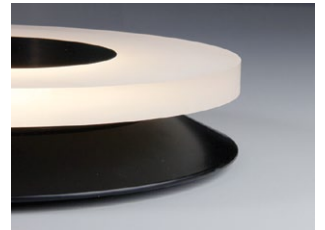

Corona is een uniek en innovatief verlichtingsconcept met LEDs. Het armatuur is geschikt voor wand en plafondbevestiging. Licht van een high power LED array in het centrum van een discvormige acrylaat diffuser creëert een optisch verlichtingseffect gerealiseerd door lichtgeleiding, reflectie en diffusie, wat de disc gelijkmatig over het oppervlakte laat oplichten. De verlichte oppervlaktes zijn de onderzijde en de omtrek van de disc, wat resulteert in een effectieve directe verlichting met aan de achterzijde op de muur of het plafond een decoratief strijklicht. Het warm witte licht (3000K) heeft een uitstekende kleurweergave met een index van RA >80. Door het gebruik van de massieve acrylaat diffuser en de aluminium basis, beschikt Corona over een slagvastheid van IK 06. Het armatuur is daardoor bijzonder geschikt voor trappenhuizen en gangen in scholen en openbare ruimtes.

Design: Philip Feenstra, 2011

Atomis B.V.
Jadelaan 33
2132 XX Hoofddorp
The Netherlands

T + 31 (0)23 554 09 20
F + 31 (0)23 554 09 21
E info@atomis.nl
W www.atomis.nl