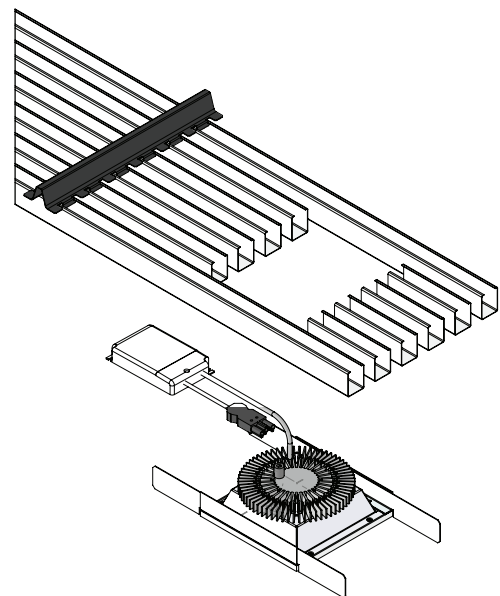

Meson square 180 SAPP

Atomis B.V.
Jadelaan 33
2132 XX Hoofddorp
The Netherlands

T + 31 (0)23 554 09 20
F + 31 (0)23 554 09 21
E info@atomis.nl
W www.atomis.nl

code	W	lm	K	optic
44210SAPP.30-6	10	1300	3000	prismatic
44210SAPP.40-6	10	1300	4000	prismatic
44212SAPP.30-6	16	2000	3000	prismatic
44212SAPP.40-6	16	2000	4000	prismatic
44214SAPP.30-6	20	2500	3000	prismatic
44214SAPP.40-6	20	2500	4000	prismatic
44220SAPP.30-6	10	1300	3000	satinnized
44220SAPP.40-6	10	1300	4000	satinnized
44222SAPP.30-6	16	2000	3000	satinnized
44222SAPP.40-6	16	2000	4000	satinnized
44224SAPP.30-6	20	2500	3000	satinnized
44224SAPP.40-6	20	2500	4000	satinnized
44.800	Dimmable version 1-10V			
44.802	Dimmable version DALI			
44.810	1 hour emergency lighting			

14-09-2018

Download onze productcatalogus op www.atomis.nl