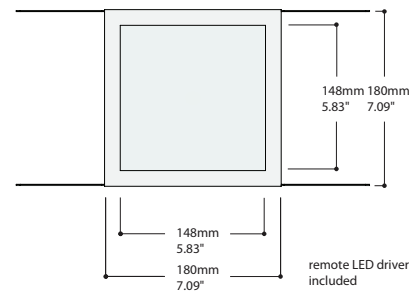

Meson square 180 SAPP

Atomis B.V.
Jadelaan 33
2132 XX Hoofddorp
The Netherlands

T + 31 (0)23 554 09 20
F + 31 (0)23 554 09 21
E info@atomis.nl
W www.atomis.nl

code	W	lm	K	optic
44210SAPP.30-6	10	1300	3000	prismatic
44210SAPP.40-6	10	1300	4000	prismatic
44212SAPP.30-6	16	2000	3000	prismatic
44212SAPP.40-6	16	2000	4000	prismatic
44214SAPP.30-6	20	2500	3000	prismatic
44214SAPP.40-6	20	2500	4000	prismatic
44220SAPP.30-6	10	1300	3000	satinnized
44220SAPP.40-6	10	1300	4000	satinnized
44222SAPP.30-6	16	2000	3000	satinnized
44222SAPP.40-6	16	2000	4000	satinnized
44224SAPP.30-6	20	2500	3000	satinnized
44224SAPP.40-6	20	2500	4000	satinnized
44.800	Dimmable version 1-10V			
44.802	Dimmable version DALI			
44.810	1 hour emergency lighting			

14-09-2018

Download onze productcatalogus op www.atomis.nl