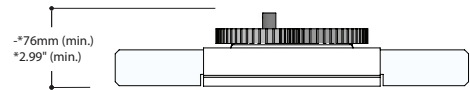

Meson square 180 SAPP

Atomis B.V.
Jadelaan 33
2132 XX Hoofddorp
The Netherlands

T + 31 (0)23 554 09 20
F + 31 (0)23 554 09 21
E info@atomis.nl
W www.atomis.nl

code	W	lm	K	optic
44210SAPP.30-6	10	1300	3000	prismatic
44210SAPP.40-6	10	1300	4000	prismatic
44212SAPP.30-6	16	2000	3000	prismatic
44212SAPP.40-6	16	2000	4000	prismatic
44214SAPP.30-6	20	2500	3000	prismatic
44214SAPP.40-6	20	2500	4000	prismatic
44220SAPP.30-6	10	1300	3000	satinnized
44220SAPP.40-6	10	1300	4000	satinnized
44222SAPP.30-6	16	2000	3000	satinnized
44222SAPP.40-6	16	2000	4000	satinnized
44224SAPP.30-6	20	2500	3000	satinnized
44224SAPP.40-6	20	2500	4000	satinnized
44.800	Dimmable version 1-10V			
44.802	Dimmable version DALI			
44.810	1 hour emergency lighting			

14-09-2018

Download onze productcatalogus op www.atomis.nl